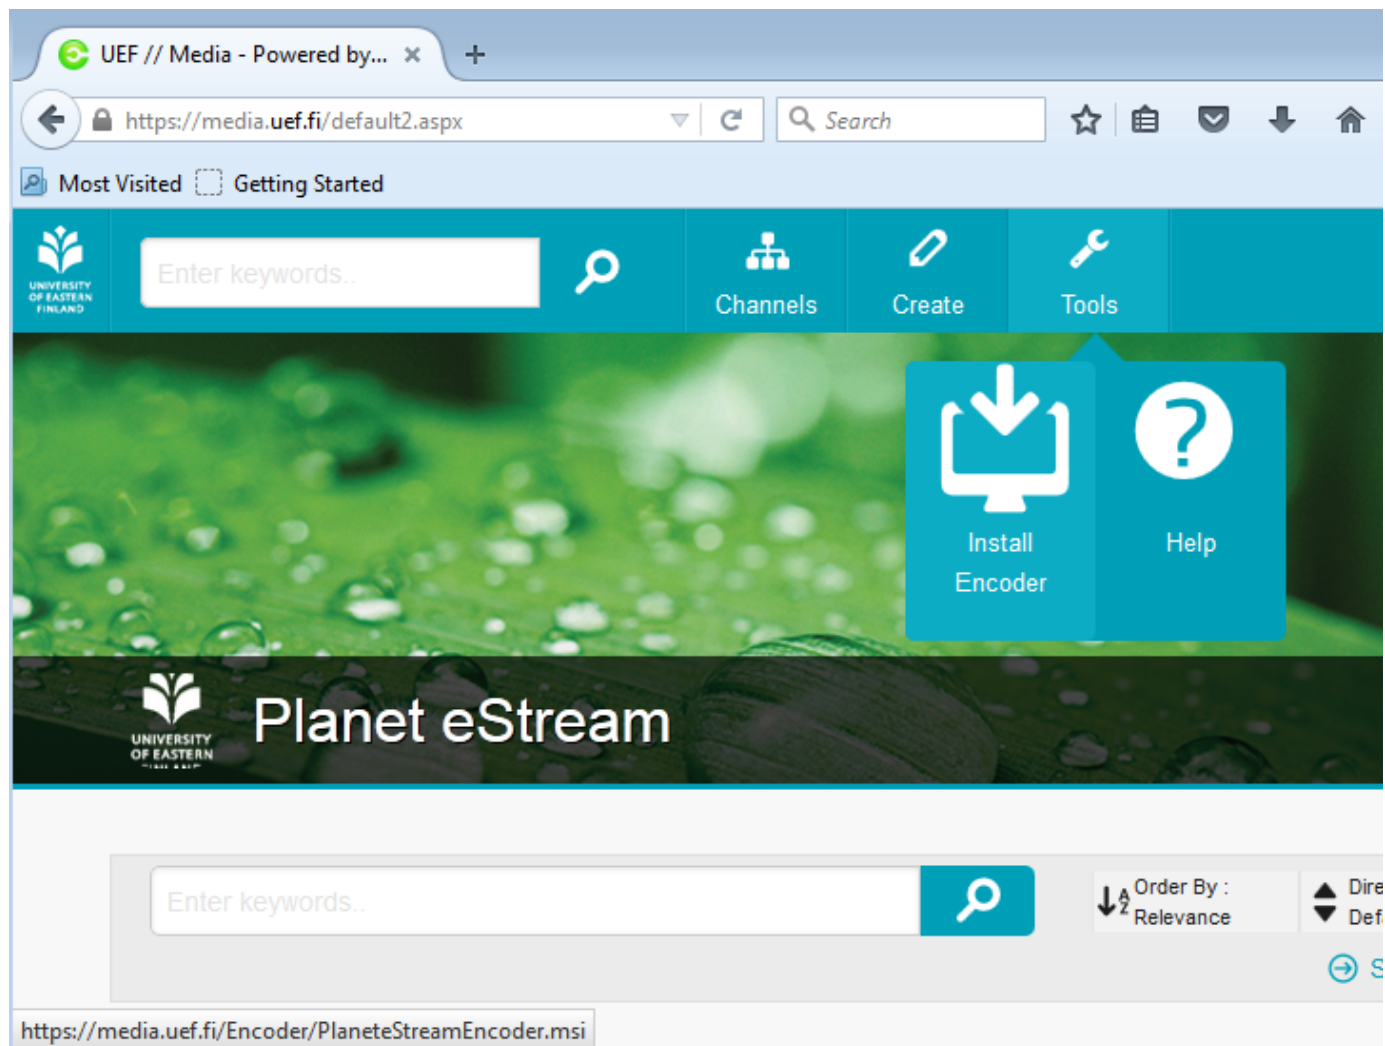

Planet eStream Encoder

Planet eStream Encoder on työpöytäsovellus, jolla voi tuottaa videoita ja lähettää ne mediapalvelimelle. Ohjelman voi asentaa kotikoneelle mediapalvelimen tools- valikosta (vaatii admin oikeudet koneelle) ja työkoneelle Software Centeristä (ohjevideo)